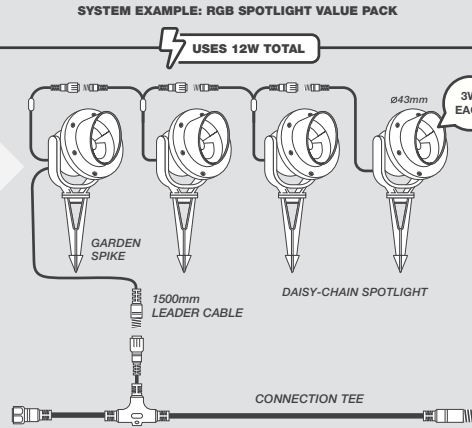

2
Choose your lights